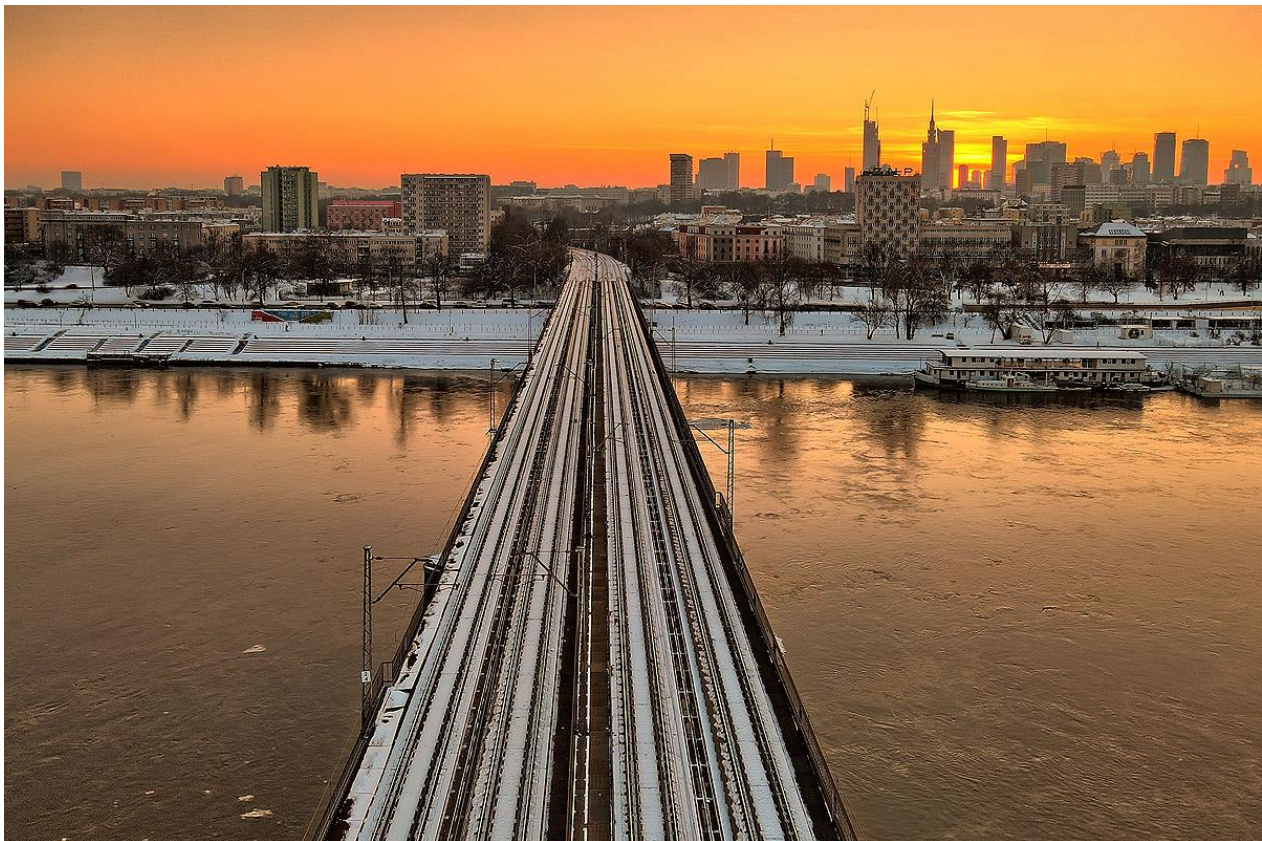

Miejsce 1

Magia poranka, Góra Kalawaria, Most kolejowy nad Wisłą, Ewa Siwiecka fot 21

Miejsce 2

Most Kolejowy, Gdańsk Przeróbka, Most Kolejowy - Port Północny, Mariusz Paszek fot 95

Miejsce 3

PRACA 2- TP-21X30, Montreal, Nowy most S.Champlain, Tomasz Pietraszek fot 2

Wyróżnienia

Znikające samochody, Warszawa, trasa S8 ul. Wysockiego, Ewa Siwiecka fot 23

Mostem Średnicowym w kierunku centrum, Warszawa, Most Średnicowy, Sebastian Góra fot 82

Odbicie lustrzane Gdańsk, Most Jana Pawła II, Andrzej Szurek fot 91

Zdjęcia TOP 12 ZMRP

Kładka o zachodzie słońca, Biały Dunajec, kładka, Barbara Gał fot 20

Wśród zieleni, Oporów k. Kutna, most nad fosą, Katarzyna Mujta fot 57

Nieskończoność 2, Szczecin, Most kolejowy, Kalina Zombirt fot 61