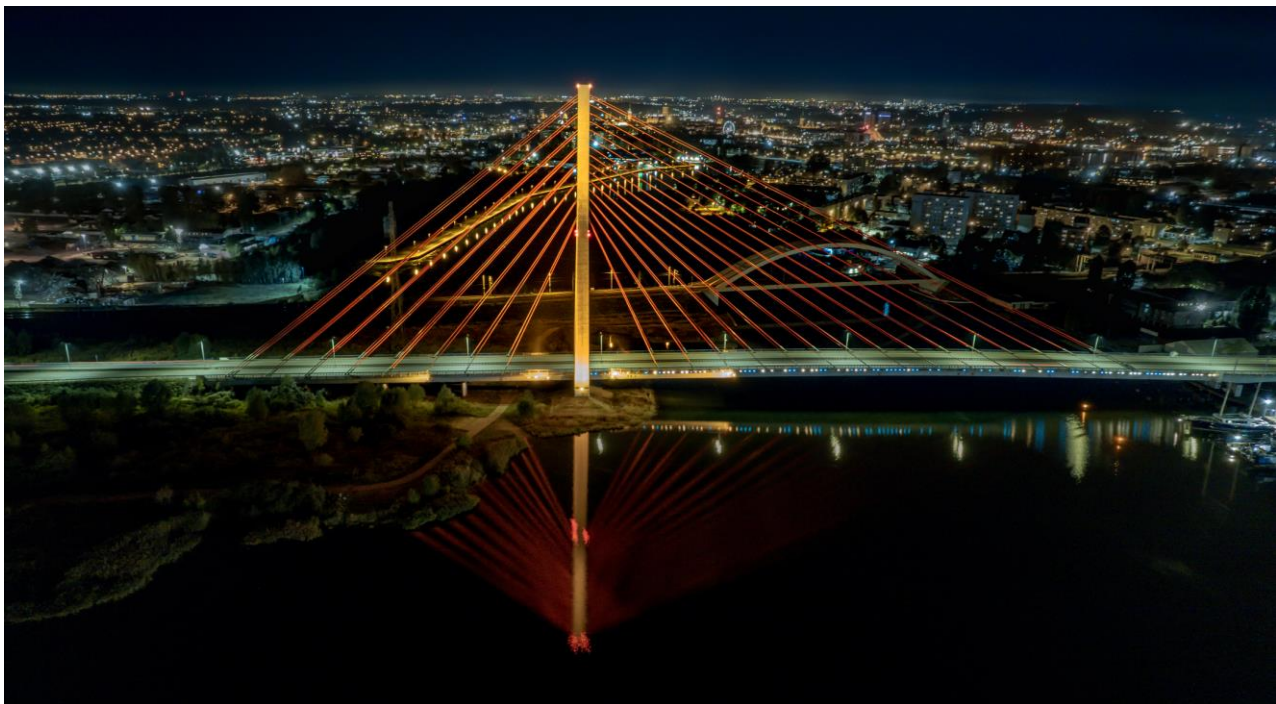

Miejsce 1

Magia poranka, Góra Kalawaria, Most kolejowy nad Wisłą, Ewa Siwiecka fot 21

Miejsce 2

Most Kolejowy, Gdańsk Przeróbka, Most Kolejowy - Port Północny, Mariusz Paszek fot 95

Miejsce 3

PRACA 2- TP-21X30, Montreal, Nowy most S.Champlain, Tomasz Pietraszek fot 2

Wyróżnienia

Znikające samochody, Warszawa, trasa S8 ul. Wysockiego, Ewa Siwiecka fot 23

Mostem Średnicowym w kierunku centrum, Warszawa, Most Średnicowy, Sebastian Góra fot 82

Odbicie lustrzane Gdańsk, Most Jana Pawła II, Andrzej Szurek fot 91

Zdjęcia TOP 12 ZMRP

Kładka o zachodzie słońca, Biały Dunajec, kładka, Barbara Gał fot 20

Wśród zieleni, Oporów k. Kutna, most nad fosą, Katarzyna Mujta fot 57

Nieskończoność 2, Szczecin, Most kolejowy, Kalina Zombirt fot 61

Most Legionów Józefa Piłsudskiego, Płock, Most drogowo-kolejowy, Bartosz Kurnatowski fot 63

Tunel, Tczew, Most Tczewski, Adam Majkowski fot 103

Dark clouds, Gdańsk Sobieszewo, most zwodzony, Beata Bartoszczyk fot 111