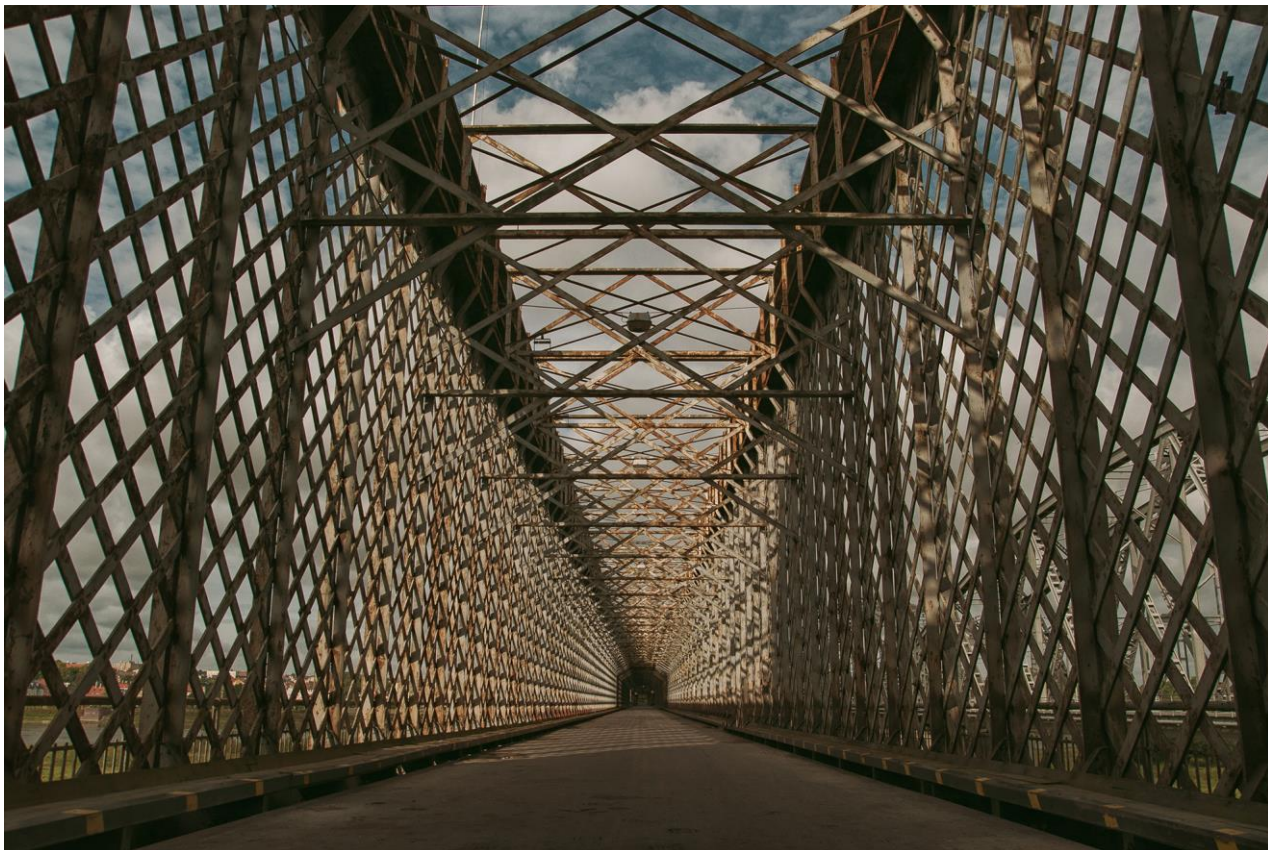

Tunel, Tczew, Most Tczewski, Adam Majkowski fot 103